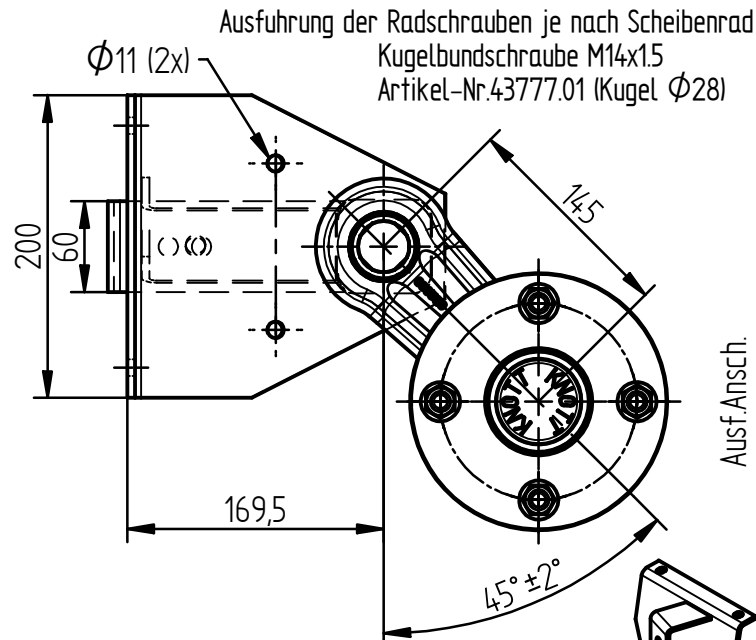

Fahrtrichtung

Frone-Online.com
7 rue Claude Monel
27920 St Eloi sous Baillet
Tel. 02.72.43.10.40 Fax. 02.72.42.03
R.C.B. Export : 03.46.74.679.744