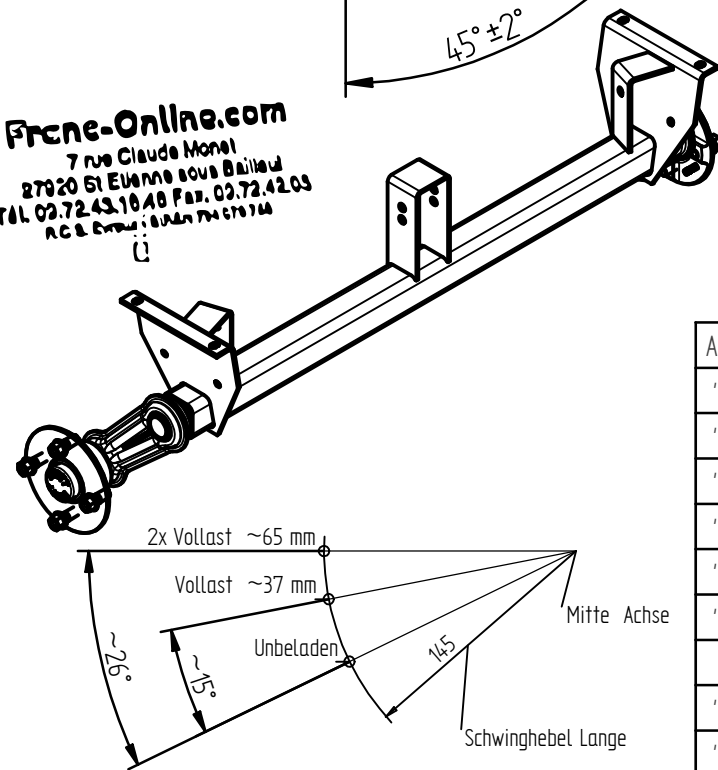

ET: 0 - 45 mm
Zul.Achslast: 550 kg - 650 kg
Zul.Geschwindigkeit: 140 km/h

Kundennummer	Typ.	Herstellernummer	"c"	"b"	"l"	Anschluss
TR010267	VG6-L	6AA276.001	1260	1010	1000	"F" Ø130x4 ku. M14x15

Ausf. Anschluss	Aend.Nr. "00000" = geringfügige Änderung ohne technische Bedeutung MODIF.NR. "00000" = MINOR MODIFICATION WITHOUT TECHNICAL BACKGROUND	Datum DATE	Name
"A" Ø98x4			
"B" Ø100x4			
"C" Ø112x5			
"D" Ø114,3x5			
"E" Ø120x5			
"F" Ø130x4			
"I" Ø108x4			
"K" Ø139,7x4			
"L" Ø114,3x5			

CAD-Software: Solid-Edge

Gewicht: kg

ISO-Methode: 00

Datum: 2009.04.29

Name: Farago

Maßstab: 1:5

Alle Rechte, wie Vervielfältigung oder Weitergabe an Dritte, vorbehalten, auch fuer Schutzrechtserteilung nach DIN 34
WE RESERVE ALL RIGHTS LIKE REPRODUCTION OR DISCLOSING TO A THIRD PARTY ALSO FOR GRANTING OF PATENTS ACCORDING DIN 34.

Diese Maße werden bei der Abnahme besonders geprüfert
THESE DIMENSIONS ARE USED TO BE ESPECIALLY CHECKED

Zchn.Nr.: 6AA276

Artikel-Nr.: siehe Tabelle

Benennung/DESCRIPTION: Gummifederachse L
Gumitorzios tengely L
VG5-6L 45°/145 125

Blattformat: A3