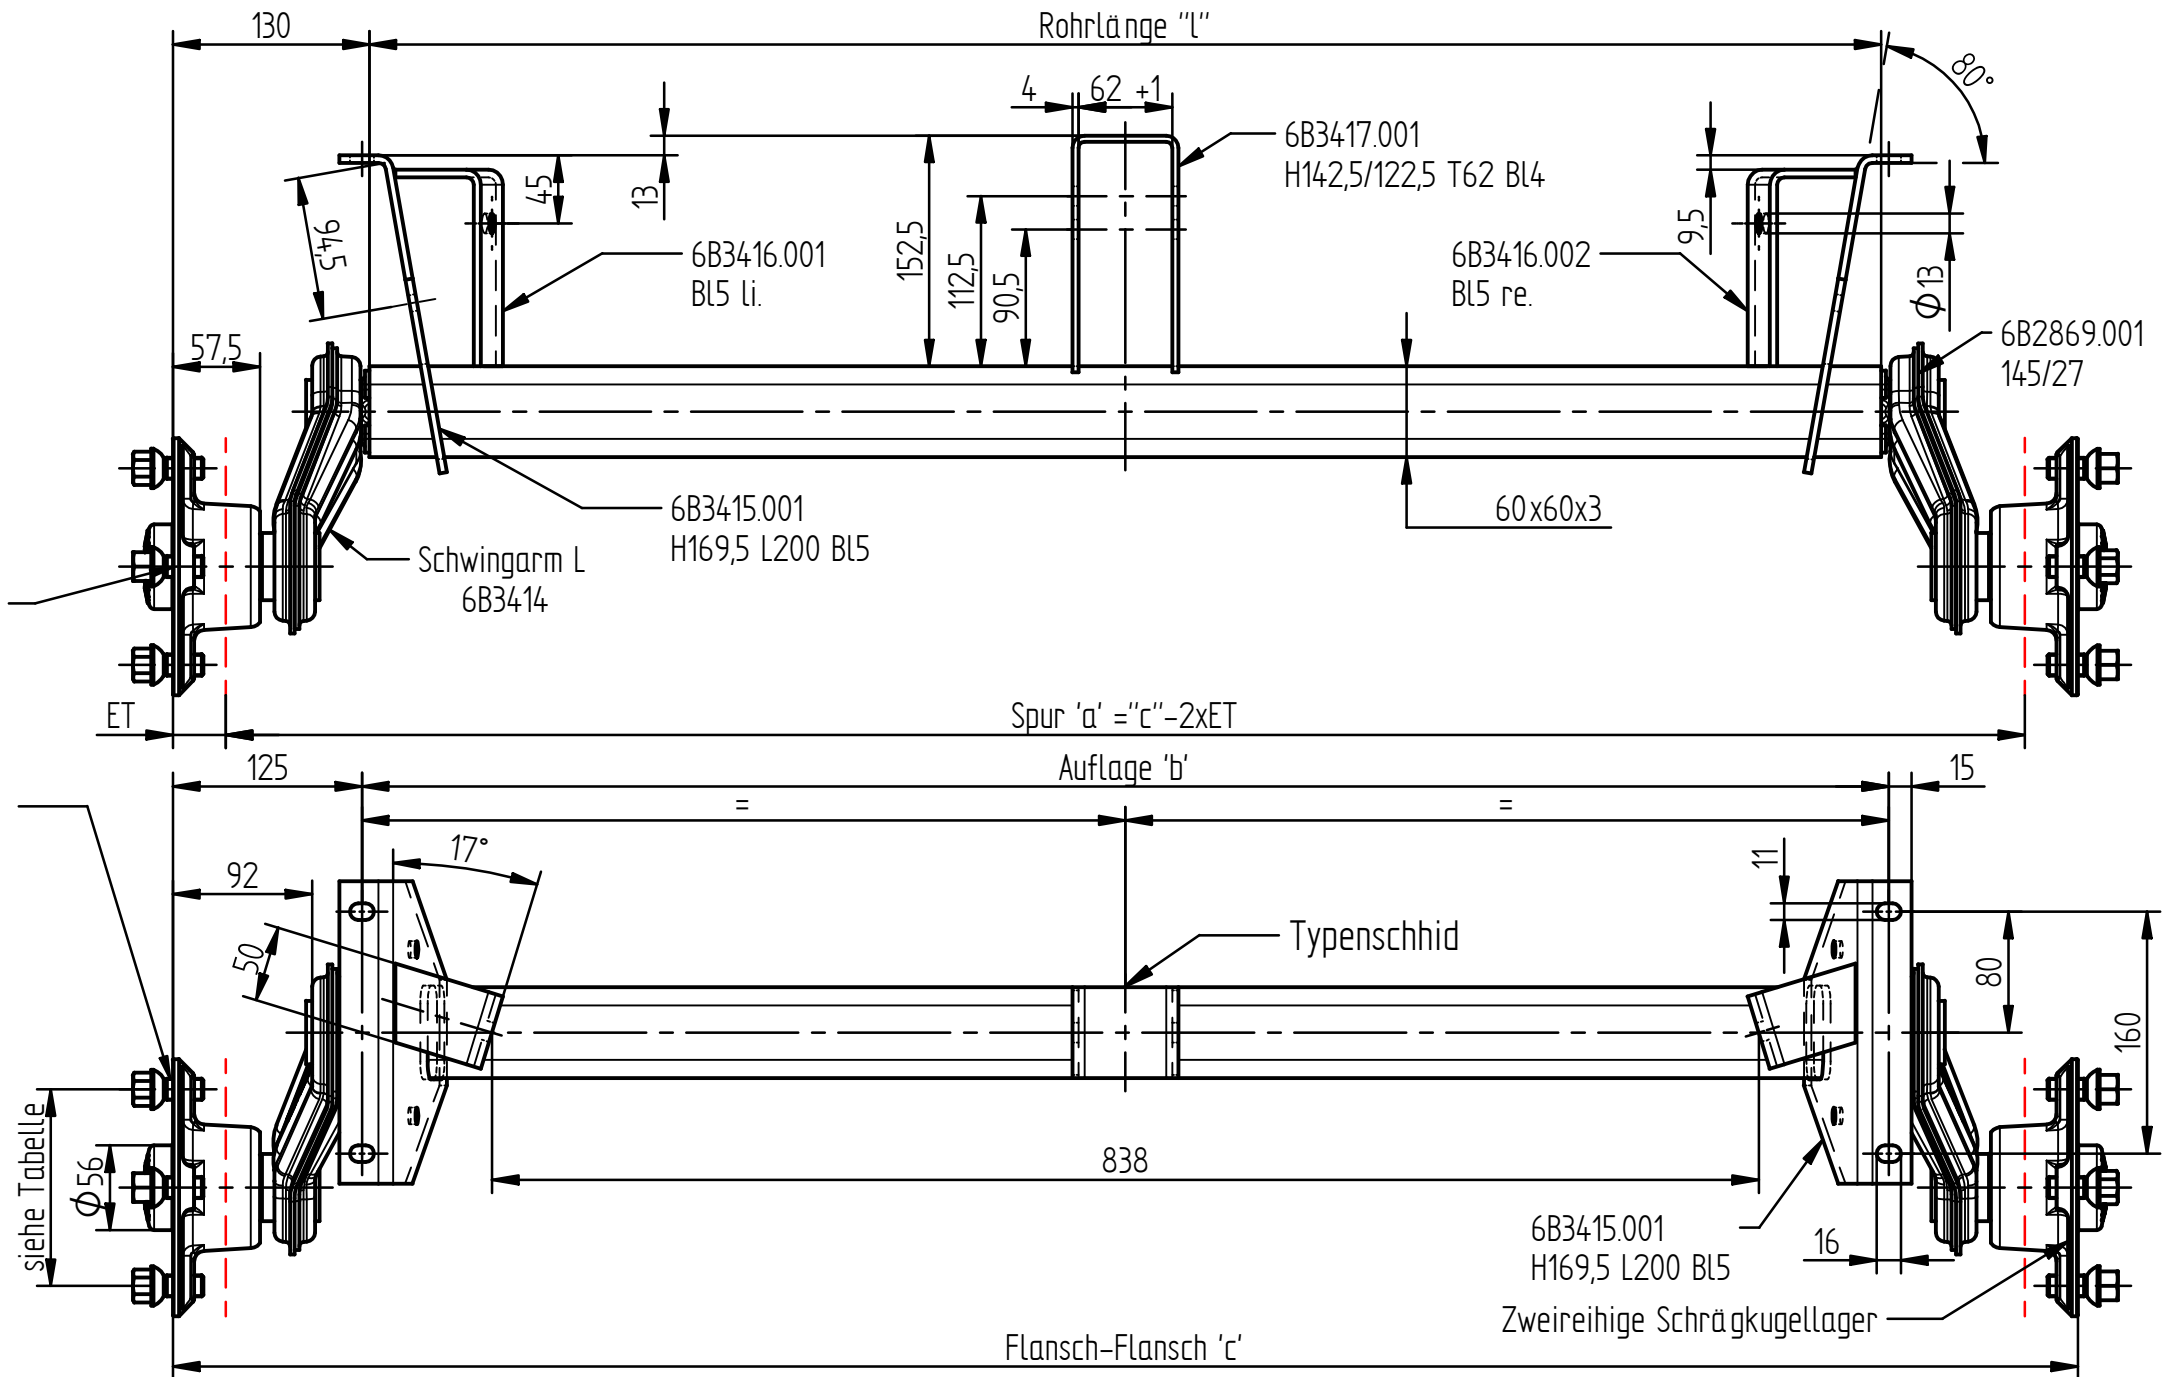

Fahrtrichtung

Frone-Online.com
7 rue Claude Monel
27920 St Eloi sous Baillet
Tel. 02.72.43.10.40 Fax. 02.72.42.03
R.C.B. Export : 03.46.74.679.744

ET: 0 - 45 mm
Zul.Achslast: 550 kg - 650 kg
Zul.Geschwindigkeit: 140 km/h

Kundennummer	Typ.	Herstellernummer	"c"	"b"	"l"	Anschluss
TR010267	VG6-L	6AA276.001	1260	1010	1000	"F" Ø130x4 ku. M14x15

Ausf. Anschluss	Aend.Nr. "00000" = geringfügige Änderung ohne technische Bedeutung MODIF.NR. "00000" = MINOR MODIFICATION WITHOUT TECHNICAL BACKGROUND	Datum DATE	Name
"A" Ø98x4			
"B" Ø100x4			
"C" Ø112x5			
"D" Ø114,3x5			
"E" Ø120x5			
"F" Ø130x4			
"I" Ø108x4			
"K" Ø139,7x4			
"L" Ø114,3x5			

CAD-Software: Solid-Edge

Gewicht: kg

ISO-Methode: 00

Datum: 2009.04.29

Name: Farago

Maßstab: 1:5

Alle Rechte, wie Vervielfältigung oder Weitergabe an Dritte, vorbehalten, auch fuer Schutzrechtserteilung nach DIN 34
WE RESERVE ALL RIGHTS LIKE REPRODUCTION OR DISCLOSING TO A THIRD PARTY ALSO FOR GRANTING OF PATENTS ACCORDING DIN 34.

Diese Maße werden bei der Abnahme besonders geprüfert
THESE DIMENSIONS ARE USED TO BE ESPECIALLY CHECKED

Zchn.Nr.: 6AA276

Artikel-Nr.: siehe Tabelle

Benennung/DESCRIPTION: Gummifederachse L
Gumitorzios tengely L
VG5-6L 45°/145 125