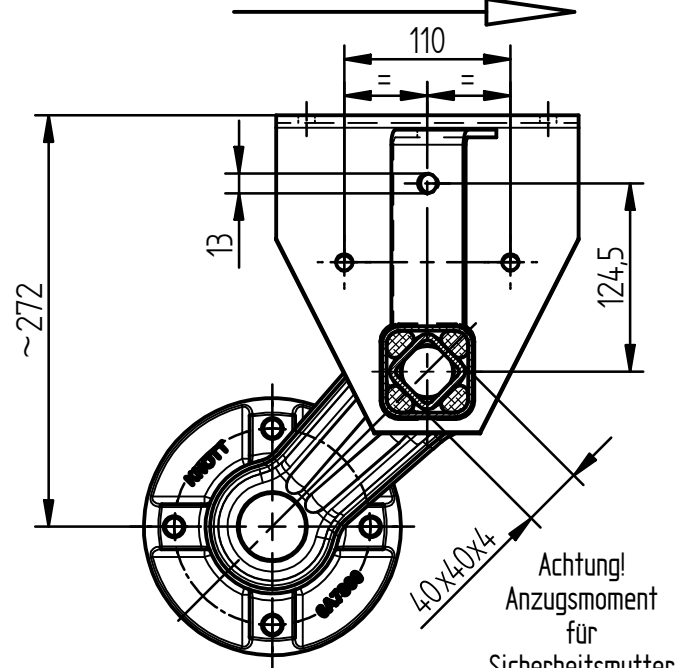

Fahrtrichtung

Frone-Online.com
7 rue Claude Monel
27920 St Eloi sous Baillet
Tel. 02.72.43.10.40 Fax. 02.72.42.03
R.C.B. Export : 03.46.74.679.744

ET: 0 - 45 mm
Zul.Achslast: 550 kg - 650 kg
Zul.Geschwindigkeit: 140 km/h

Kundennummer	Typ.	Herstellernummer	"c"	"b"	"l"	Anschluss
TR010267	VG6-L	6AA276.001	1260	1010	1000	"F" Ø130x4 ku. M14x15

Ausf. Anschluss	Aend.Nr. "00000" = geringfügige Änderung ohne technische Bedeutung MODIF.NR. "00000" = MINOR MODIFICATION WITHOUT TECHNICAL BACKGROUND	Datum DATE	Name
"A" Ø98x4			
"B" Ø100x4			
"C" Ø112x5			
"D" Ø114,3x5			
"E" Ø120x5			
"F" Ø130x4			
"I" Ø108x4			
"K" Ø139,7x4			
"L" Ø114,3x5			

CAD-Software: Solid-Edge

Gewicht: kg

ISO-Methode: 00

Datum: 2009.04.29

Name: Farago

Maßstab: 1:5

Alle Rechte, wie Vervielfältigung oder Weitergabe an Dritte, vorbehalten, auch fuer Schutzrechtserteilung nach DIN 34
WE RESERVE ALL RIGHTS LIKE REPRODUCTION OR DISCLOSING TO A THIRD PARTY ALSO FOR GRANTING OF PATENTS ACCORDING DIN 34.

Diese Maße werden bei der Abnahme besonders geprüfert
THESE DIMENSIONS ARE USED TO BE ESPECIALLY CHECKED

Zchn.Nr.: 6AA276

Artikel-Nr.: siehe Tabelle

Benennung/DESCRIPTION: Gummifederachse L
Gumitorzios tengely L
VG5-6L 45°/145 125