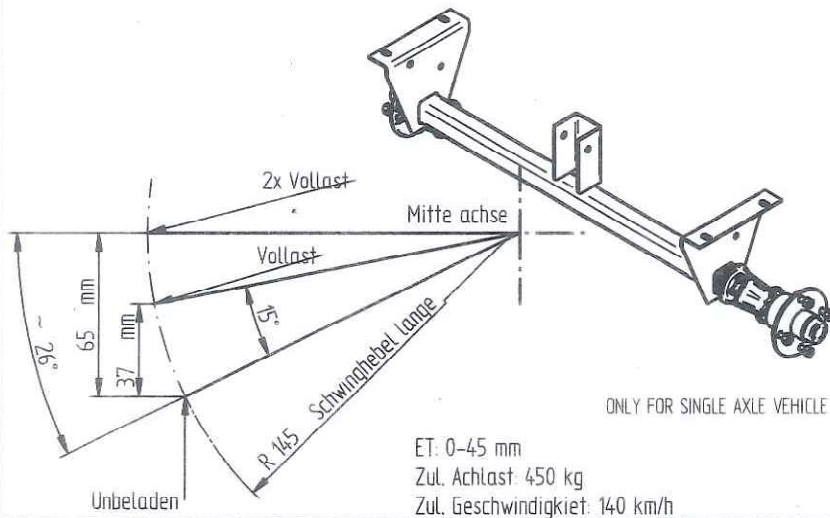

Prone-Online.com
 7 rue Claude Monel
 87920 St Etienne sous Baillev
 Tel. 03.72.42.18.10 Fax. 03.72.42.03
 RCS Creuse: 804 737 974

Herstellernummer	Typ	"c"	"b"	"l"	Schwingarm	Anschluss
6Y0002486.001	VG4	1059	882	827	6Y0002489.001/002	115x4 M10x1,25

Mark	Anschluss
"A"	98x4
"B"	100x4
"C"	112x5
"D"	114,3x5
"E"	120x5
"F"	130x4
"I"	108x4
"K"	139,7x4