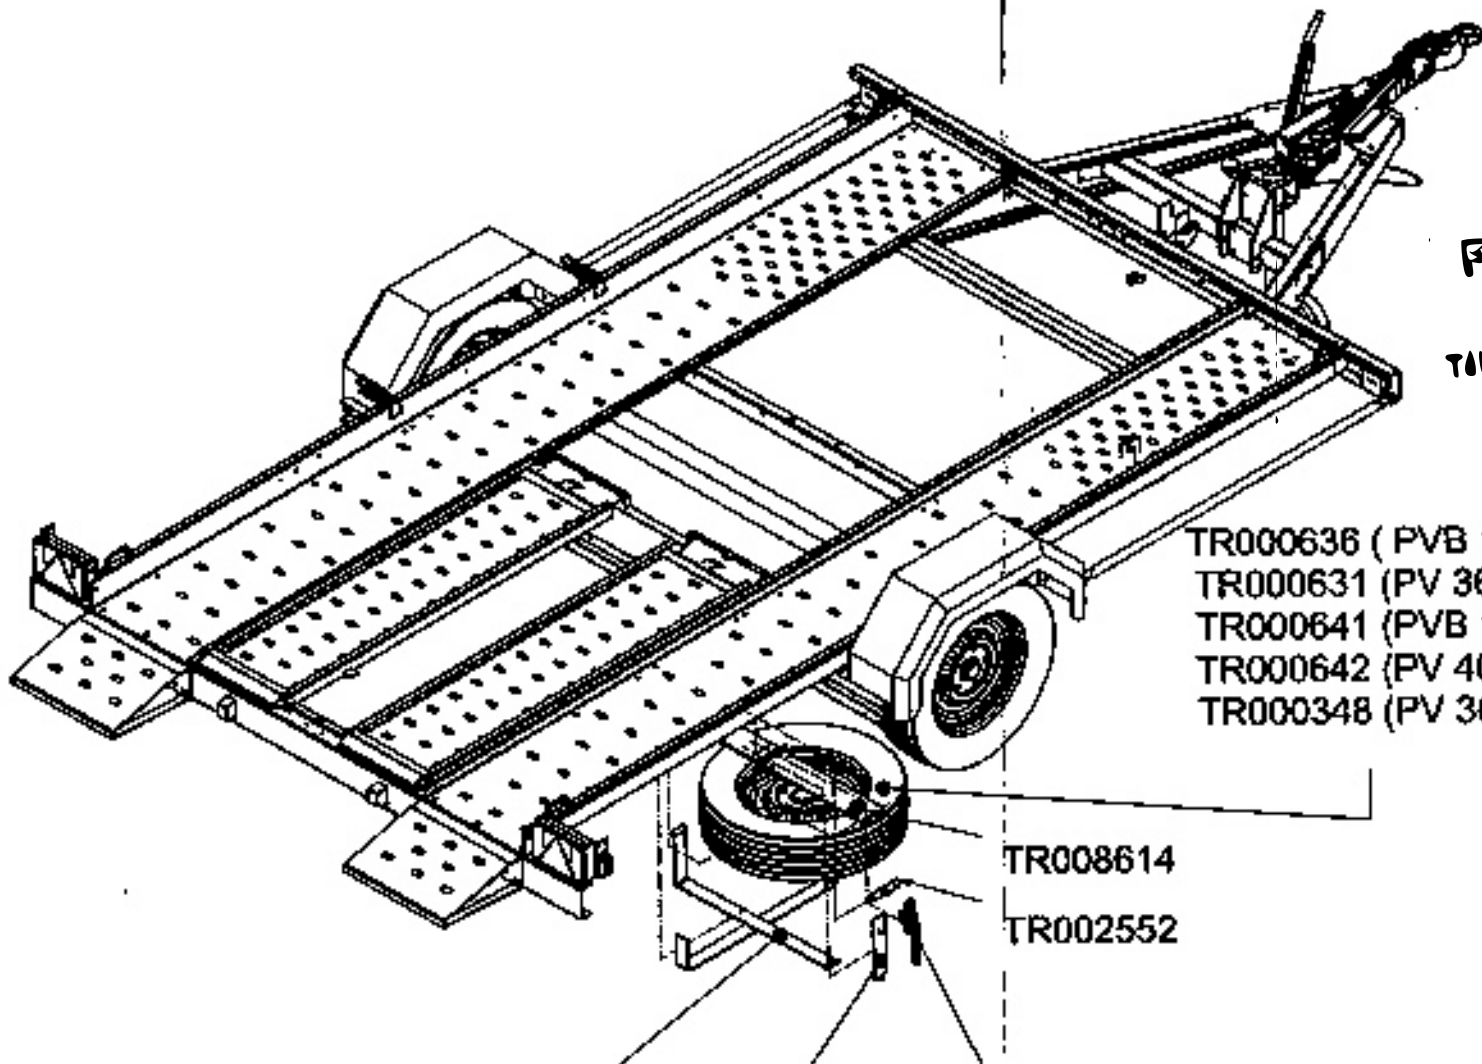

# Spt rs + roue PV / PVB

**Frene-Online.com**  
7 rue Claude Monet  
27020 St Etienne sous Baillev  
TEL 02.72.42.10.40 Fax. 02.72.42.03  
R.C.B. France: 0033 7 67 07 16

- TR000636 ( PVB 130)
- TR000631 (PV 360F130 PV 400F270 PVB 130-250)
- TR000641 (PVB 160)
- TR000642 (PV 400 F200 PVB 200)
- TR000348 (PV 360F160)