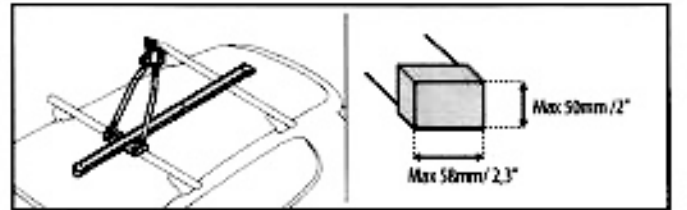

Min Ø28 mm/1.1"
Max Ø80 mm/3.1"
Max 80x100 mm/3.1" x 4"

Min 22"
Max 29"

Min 20mm/0.8"
Max 45mm/3"

Max 1000mm/39.4"

Frane-Online.com

7 rue Claude Monet
27920 St Evremont sous Baillet
Tel. 02.72.42.10.48 Fax. 02.72.42.03
R.C.B. Evremont : 04447 74 079 744