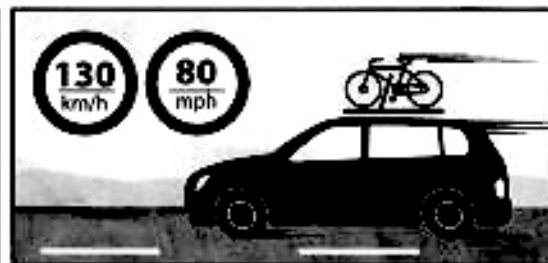

Min Ø28 mm/1.1"
Max Ø80 mm/3.1"
Max 80x100 mm/3.1" x 4"

Min 22"
Max 29"

Min 20mm/0.8"
Max 45mm/3"

Max 1000mm/39.4"

Frane-Online.com

7 rue Claude Monet
27920 St Evremont sous Baillet
Tel. 02.72.42.10.48 Fax. 02.72.42.03
R.C.B. Evremont : 04447 74 079 744