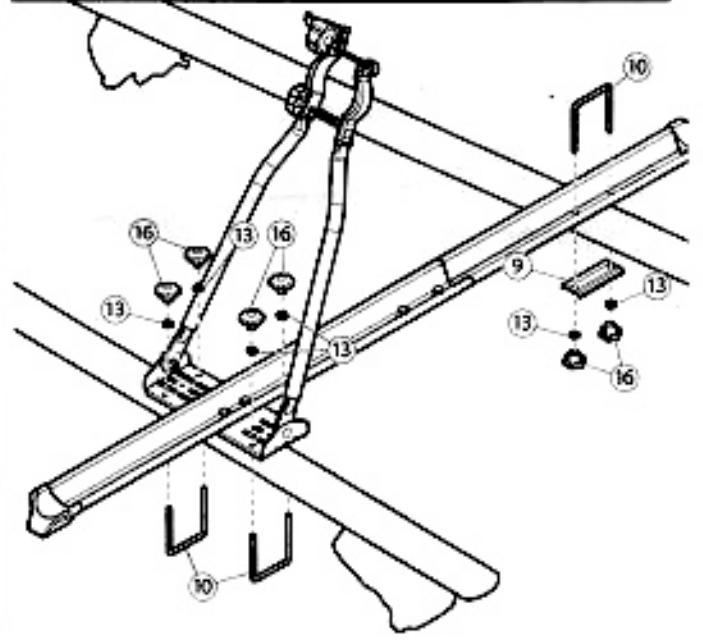

HUGGY HUGGY LOCK RAPTOR

Frone-Online.com
7 rue Claude Monet
87020 St Evienne sous Maillet
Tél. 03.72.43.16.40 Fax. 03.72.42.03
A.C. & Co. s.r.l. - 0645174074

- IT Istruzioni di montaggio
- EN Fitting instructions
- DE Montageanleitung
- FR Instructions de montage
- ES Instrucciones de montaje
- CS Návod na montáž
- DA Monteringsvejledning
- EL Οδηγίες συναρμολόγησης
- ET Paigaldusjuhend
- FI Asennusohje
- HR Uputa za sastavljanje
- HU A felszerelés módja
- LT Stiprināšanas Instrukcija
- LV Pritvīrināmo Instrukcijas
- NL Instrukcja montażu
- NO Monteringsveiledning
- PL Instrukcja montażu
- PT Instruções de Montagem
- RO Instrucțiuni de montare
- RU Инструкции по установке
- SK Návod na montáž
- SL Navodila za pritrdjevanje
- SV Monteringsanvisning
- TK Uydurma talimat
- ZH 裝修指導
- AR تعليمات التجميع

Min Ø28 mm/1.1"
Max Ø80 mm/3.1"
Max 80x100 mm/3.1" x 4"

Min 22"
Max 29"

Min 20mm/0.8"
Max 45mm/3"

Max 1000mm/39.4"

Frane-Online.com

7 rue Claude Monet
27920 St Evremont sous Baillet
Tel. 02.72.42.10.48 Fax. 02.72.42.03
R.C.B. Evremont : 04447 74 079 744