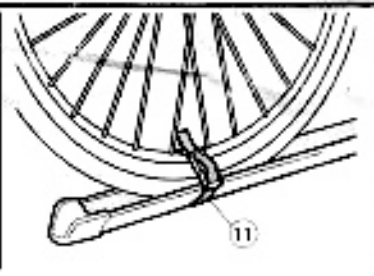

Min Ø28 mm/1.1"
Max Ø80 mm/3.1"
Max 80x100 mm/3.1" x 4"

Min 22"
Max 29"

Min 20mm/0.8"
Max 45mm/3"

Max 1000mm/39.4"

Frane-Online.com

7 rue Claude Monet
27920 St Evremont sous Baillet
Tel. 02.72.42.10.48 Fax. 02.72.42.03
R.C.B. Evremont : 04447 74 079 744

Huggy
Huggy Lock
Raptor

x	2,7 kg/4,4lb	15 kg/33lb

F.I.I. Menabò S.r.l.
Via 8 Marzo, 3
42025 Cavriago (RE)
Tel. +39-0522/942840
Fax. +39-0522/942948
e-mail: info@fii-menabo.it
www.fii-menabo.it
www.m-way.it