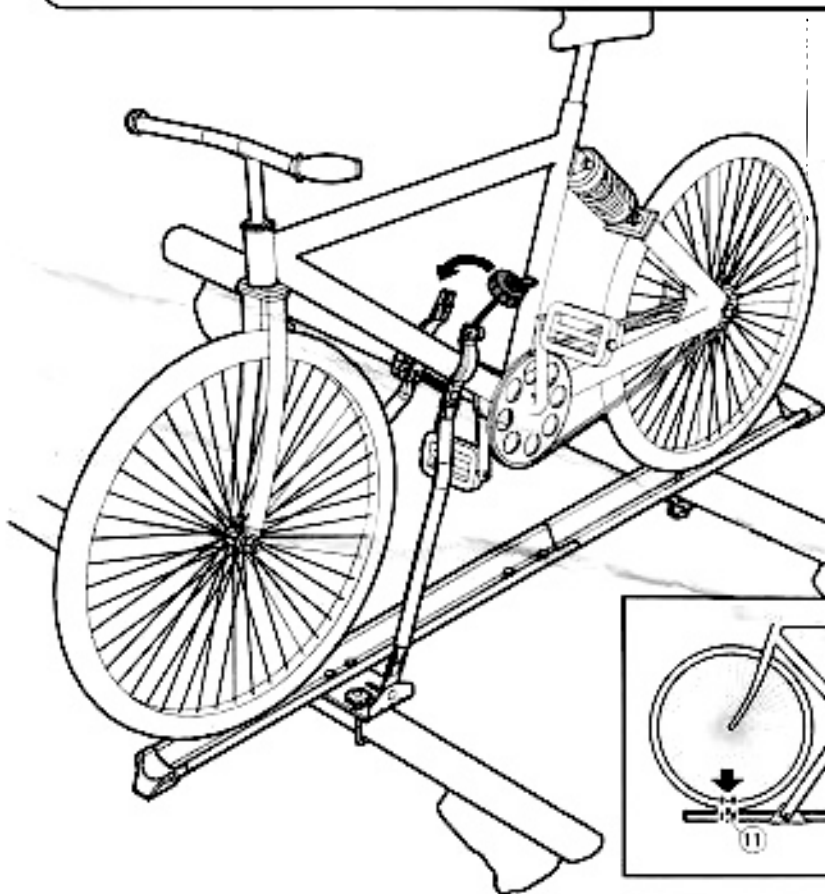

Huggy
Huggy Lock
Raptor

x	2,7 kg/4,4lb	15 kg/33lb

F.I.I. Menabò S.r.l.
Via 8 Marzo, 3
42025 Cavriago (RE)
Tel. +39-0522/942840
Fax. +39-0522/942948
e-mail: info@fii-menabo.it
www.fii-menabo.it
www.m-way.it