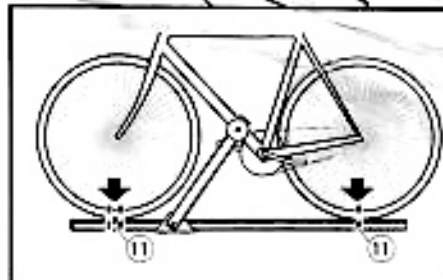

Min Ø28 mm/1.1"
Max Ø80 mm/3.1"
Max 80x100 mm/3.1" x 4"

Min 22"
Max 29"

Min 20mm/0.8"
Max 45mm/3"

Max 1000mm/39.4"

Frane-Online.com

7 rue Claude Monet
27920 St Evremont sous Baillet
Tel. 02.72.42.10.48 Fax. 02.72.42.03
R.C.B. Evremont : 04447 74 079 744