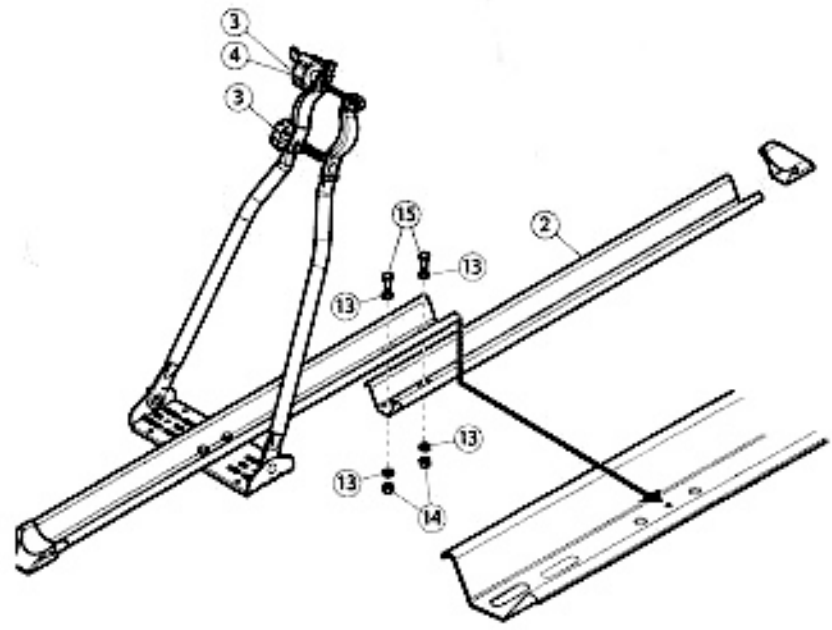

Min Ø28 mm/1.1"
Max Ø80 mm/3.1"
Max 80x100 mm/3.1" x 4"

Min 22"
Max 29"

Min 20mm/0.8"
Max 45mm/3"

Max 1000mm/39.4"

Frane-Online.com

7 rue Claude Monet
27920 St Evremont sous Baillet
Tel. 02.72.42.10.48 Fax. 02.72.42.03
R.C.B. Evremont : 04447 74 079 744