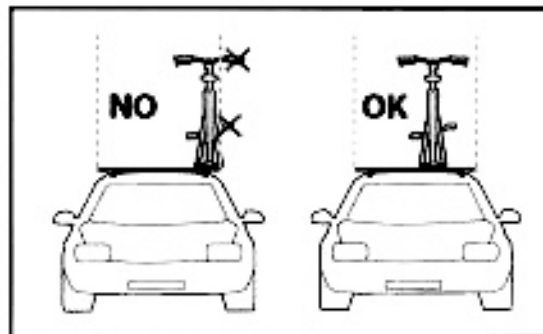

Min Ø28 mm/1.1"
Max Ø80 mm/3.1"
Max 80x100 mm/3.1" x 4"

Min 22"
Max 29"

Min 20mm/0.8"
Max 45mm/3"

Max 1000mm/39.4"

Frane-Online.com

7 rue Claude Monet
27920 St Evremont sous Baillet
Tel. 02.72.42.10.48 Fax. 02.72.42.03
R.C.B. Evremont : 04447 74 079 744

Huggy
Huggy Lock
Raptor

x	2,7 kg/4,4lb	15 kg/33lb

F.I.I. Menabò S.r.l.
Via 8 Marzo, 3
42025 Cavriago (RE)
Tel. +39-0522/942840
Fax. +39-0522/942948
e-mail: info@fii-menabo.it
www.fii-menabo.it
www.m-way.it

Cod/str	Data	Creato da	Appr.
50000850001	25/03/2019	NP	EL