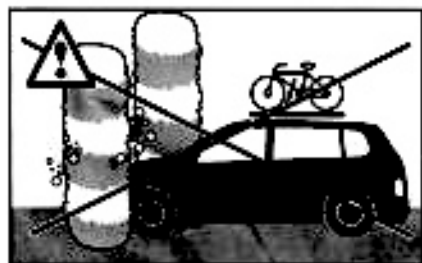

Huggy
Huggy Lock
Raptor

x	2,7 kg/4,4lb	15 kg/33lb

F.I.I. Menabò S.r.l.
Via 8 Marzo, 3
42025 Cavriago (RE)
Tel. +39-0522/942840
Fax. +39-0522/942948
e-mail: info@fii-menabo.it
www.fii-menabo.it
www.m-way.it