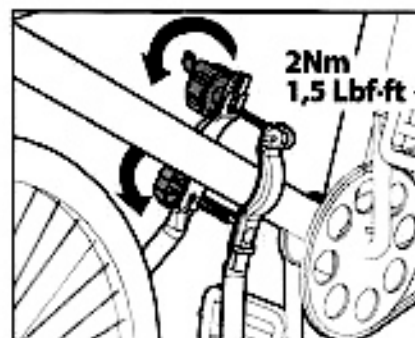

Min Ø28 mm/1.1"
Max Ø80 mm/3.1"
Max 80x100 mm/3.1" x 4"

Min 22"
Max 29"

Min 20mm/0.8"
Max 45mm/3"

Max 1000mm/39.4"

Frane-Online.com

7 rue Claude Monet
27920 St Evremont sous Baillet
Tel. 02.72.42.10.48 Fax. 02.72.42.03
R.C.B. Evremont : 04447 74 079 744