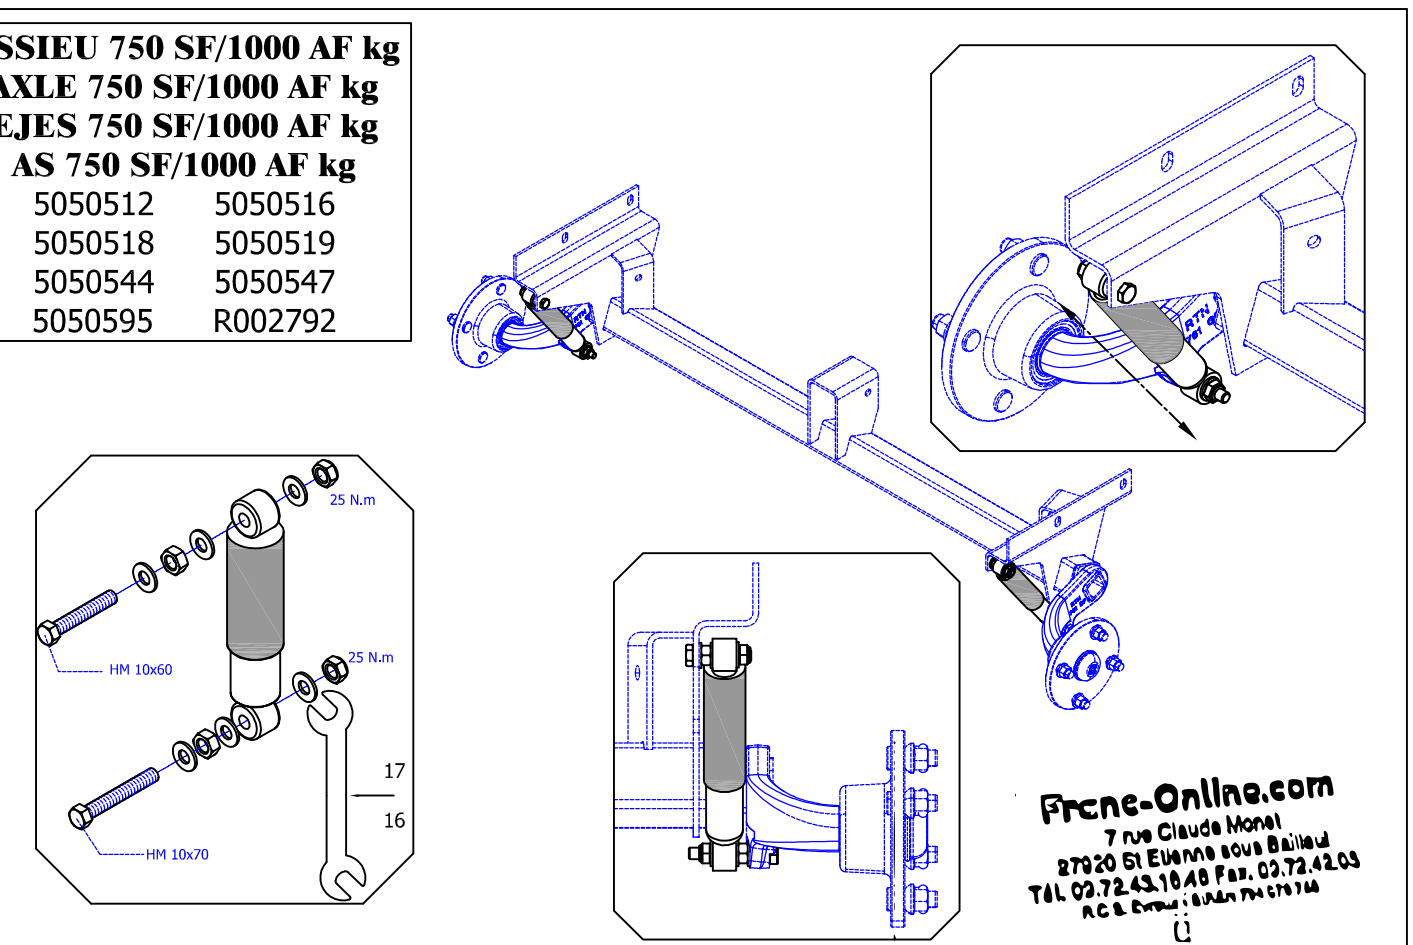

**NOTICE DE MONTAGE
KIT AMORTISSEURS
POUR ESSIEUX 450 à 600 Kg
NOUVEAU MODELE**

**ESSIEU 450/500/600 kg
AXLE 450/500/600 kg
EJES 450/500/600 kg
AS 450/500/600 kg**
R002850
R002851
R002852

**NOTICE DE MONTAGE
KIT AMORTISSEURS
POUR ESSIEUX 500 à 750 Kg**

**ESSIEU 750 SF
AXLE 750 SF
EJES 750 SF
AS 750 SF**
R002824
R002825
R002826

**ESSIEU 600 kg
AXLE 600 kg
EJES 600 kg
AS 600 kg**
R002852A

**ESSIEU 750 SF/1000 AF kg
AXLE 750 SF/1000 AF kg
EJES 750 SF/1000 AF kg
AS 750 SF/1000 AF kg**
5050512 5050516
5050518 5050519
5050544 5050547
5050595 R002792

Frene-Online.com
7 rue Claude Monel
87020 St Etienne sous Bailhac
TEL 02.72.43.10.10 FAX 02.72.42.03
R.C. & Co. S.A. : 80429706754

**TRIGANO
REMORQUES
Z-I
36260 REUILLY**

**NOTICE DE MONTAGE
KIT AMORTISSEURS
POUR ESSIEUX 350 à 600 Kg**