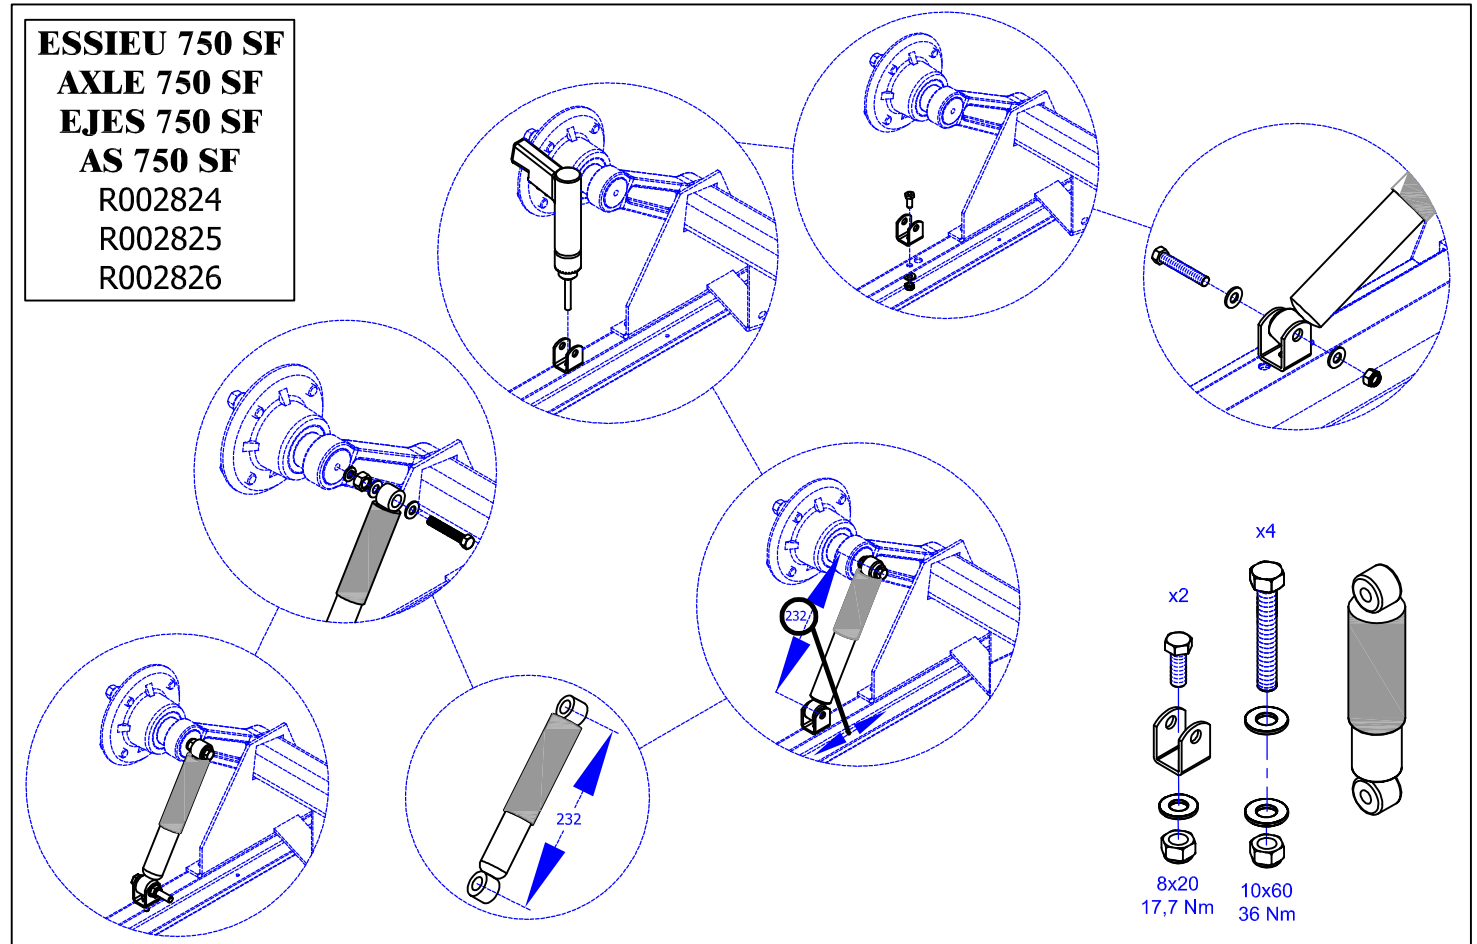

**NOTICE DE MONTAGE
KIT AMORTISSEURS
POUR ESSIEUX 500 à 750 Kg**

**ESSIEU 750 SF
AXLE 750 SF
EJES 750 SF
AS 750 SF**
R002824
R002825
R002826