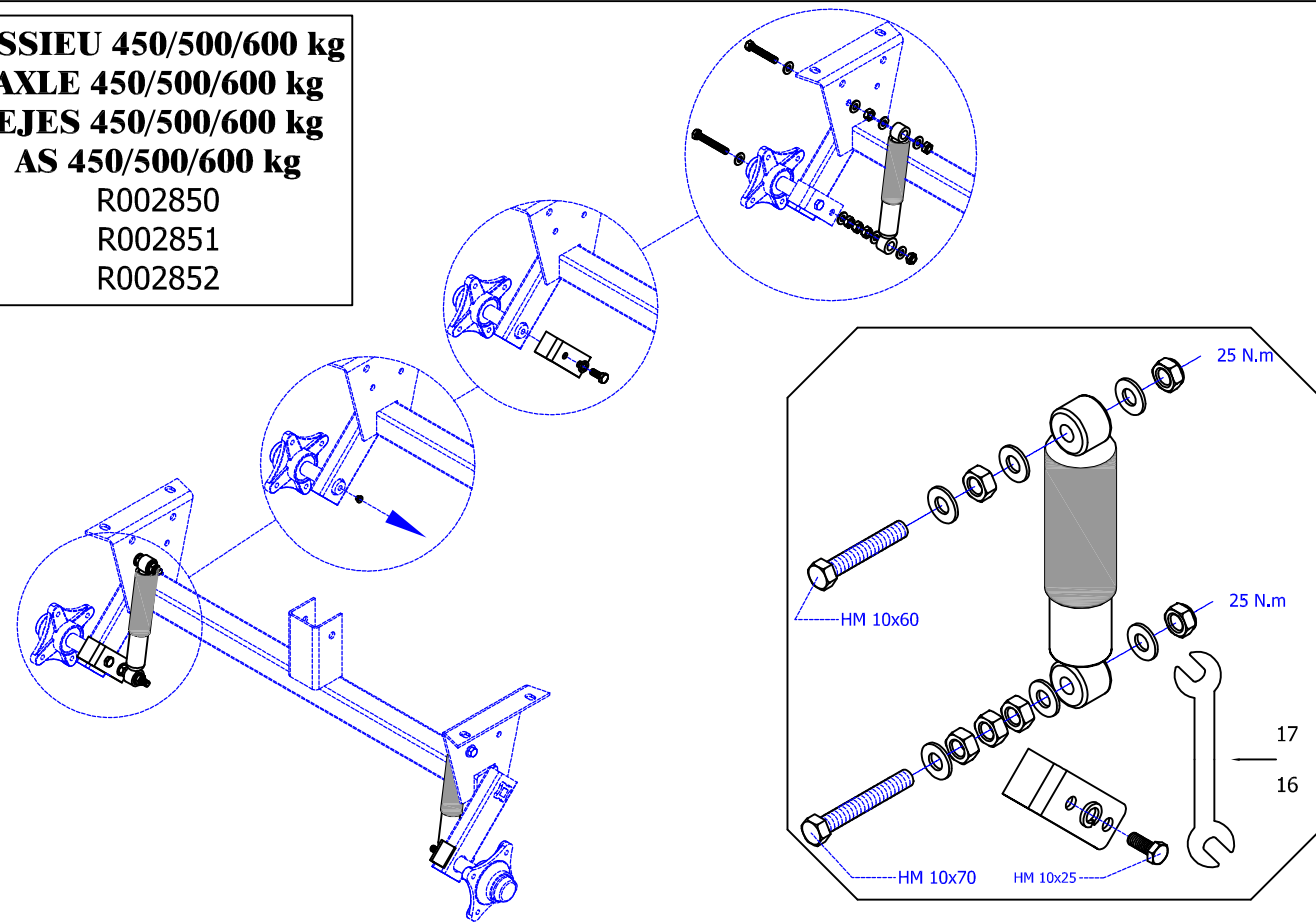

**NOTICE DE MONTAGE
KIT AMORTISSEURS
POUR ESSIEUX 450 à 600 Kg
NOUVEAU MODELE**

**ESSIEU 450/500/600 kg
AXLE 450/500/600 kg
EJES 450/500/600 kg
AS 450/500/600 kg**
R002850
R002851
R002852

**NOTICE DE MONTAGE
KIT AMORTISSEURS
POUR ESSIEUX 500 à 750 Kg**

**ESSIEU 750 SF
AXLE 750 SF
EJES 750 SF
AS 750 SF**
R002824
R002825
R002826

**ESSIEU 600 kg
AXLE 600 kg
EJES 600 kg
AS 600 kg**
R002852A

**ESSIEU 750 SF/1000 AF kg
AXLE 750 SF/1000 AF kg
EJES 750 SF/1000 AF kg
AS 750 SF/1000 AF kg**
5050512 5050516
5050518 5050519
5050544 5050547
5050595 R002792