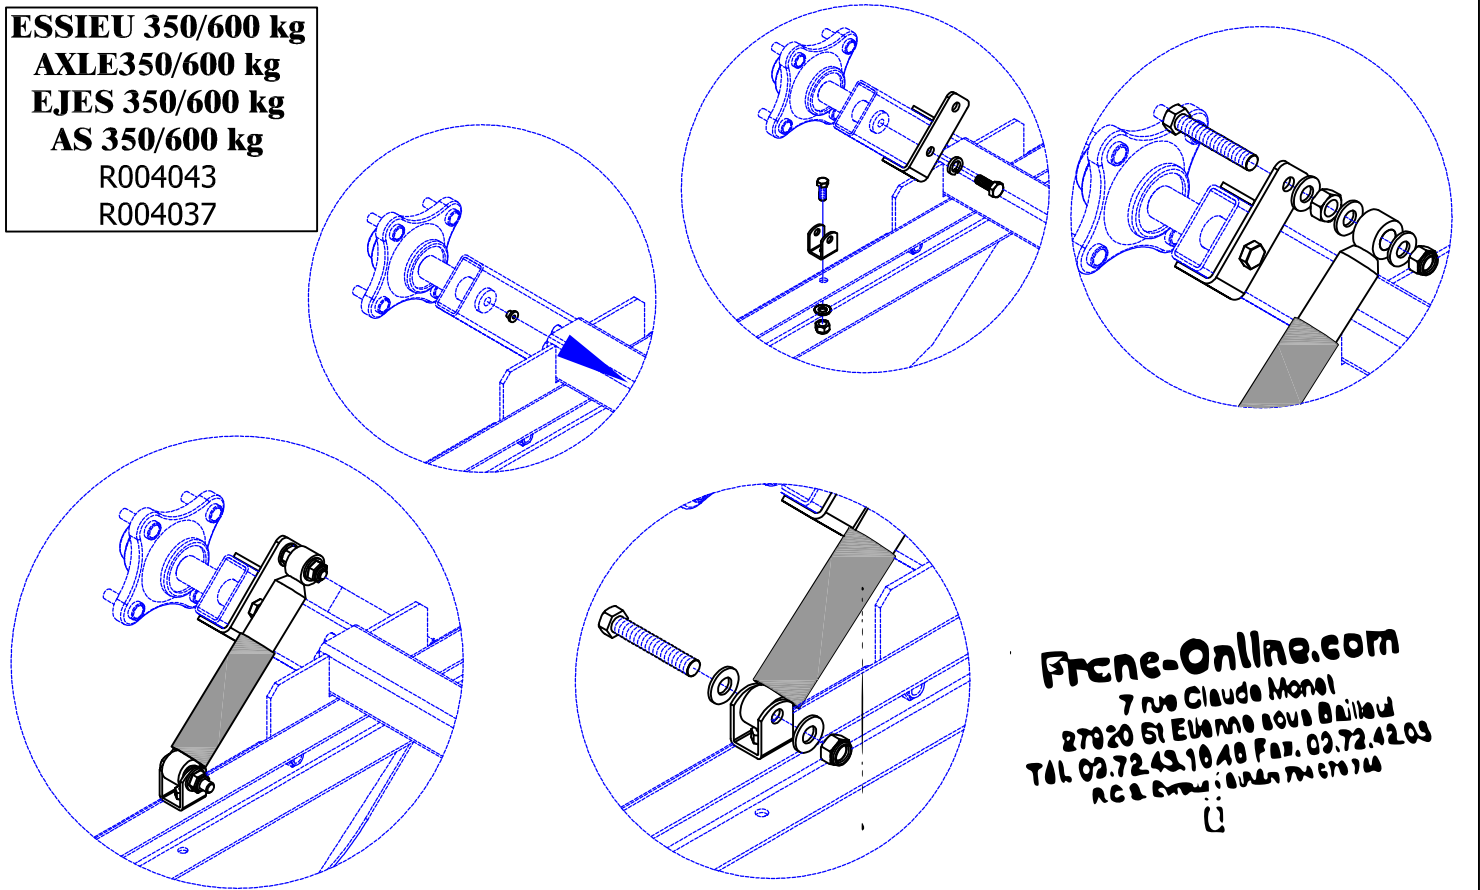

Frene-Online.com
7 rue Claude Monel
87020 St Etienne sous Bailhac
TEL 02.72.43.10.10 FAX 02.72.42.03
R.C. & Co. S.A. : 80429706754

**TRIGANO
REMORQUES
Z-I
36260 REUILLY**

**NOTICE DE MONTAGE
KIT AMORTISSEURS
POUR ESSIEUX 350 à 600 Kg**

**ESSIEU 600 kg
AXLE 600 kg
EJES 600 kg
AS 600 kg
R010288
R002916**

**ESSIEU 350/600 kg
AXLE 350/600 kg
EJES 350/600 kg
AS 350/600 kg
R004043
R004037**

Frene-Online.com
7 rue Claude Monel
27020 ST Etienne sous Baillev
TEL 02.72.43.1040 FAX 02.72.42.03
R.C.B. Greve: 02047 746704