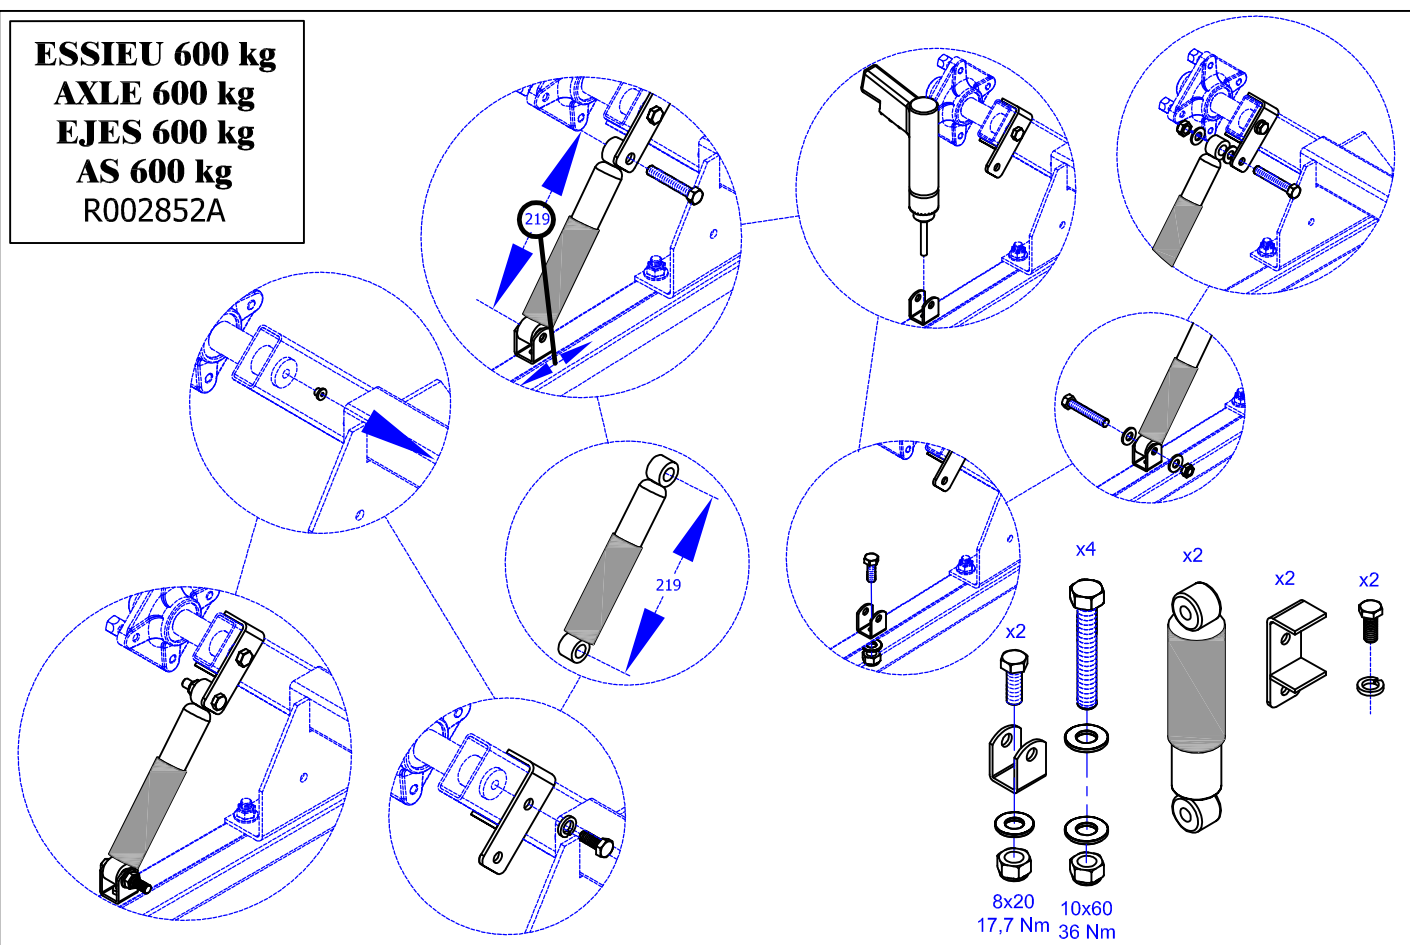

**NOTICE DE MONTAGE
KIT AMORTISSEURS
POUR ESSIEUX 450 à 600 Kg
NOUVEAU MODELE**

**ESSIEU 450/500/600 kg
AXLE 450/500/600 kg
EJES 450/500/600 kg
AS 450/500/600 kg**
R002850
R002851
R002852

**NOTICE DE MONTAGE
KIT AMORTISSEURS
POUR ESSIEUX 500 à 750 Kg**

**ESSIEU 750 SF
AXLE 750 SF
EJES 750 SF
AS 750 SF**
R002824
R002825
R002826

**ESSIEU 600 kg
AXLE 600 kg
EJES 600 kg
AS 600 kg**
R002852A

**ESSIEU 750 SF/1000 AF kg
AXLE 750 SF/1000 AF kg
EJES 750 SF/1000 AF kg
AS 750 SF/1000 AF kg**
5050512 5050516
5050518 5050519
5050544 5050547
5050595 R002792